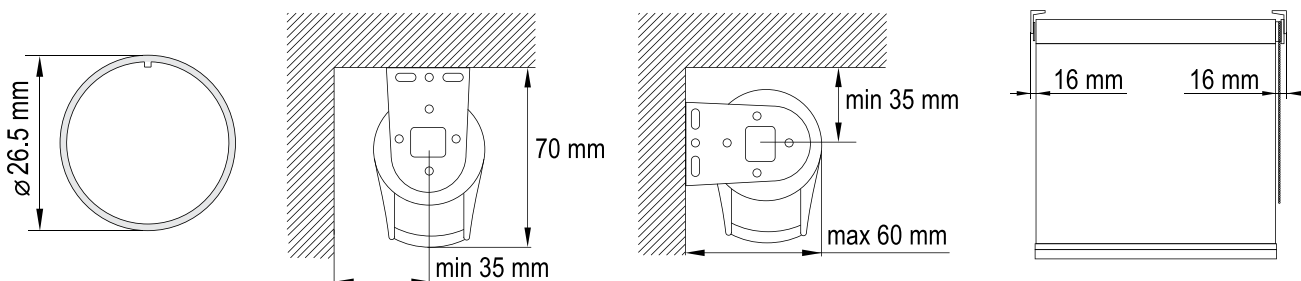

РУЛОННЫЕ ШТОРЫ

МАСТЕР P 2510

Рулонная штора с управлением от цепочки

Стандартная высота цепочки управления			
170 см			
Ширина системы		Высота системы, max	Площадь ткани, max
min	max		
25 см	160 см	200 см	3 кв. м

Цвет цепочки — белый (пластик), хром, бронза.

Цвет кронштейнов и заглушек — белый.

Цвет нижнего отвеса — белый или обернутый в ткань.

МАСТЕР P 2520

Рулонная штора с управлением от цепочки

Стандартная высота цепочки управления			
170 см			
Ширина системы		Высота системы, max	Площадь ткани, max
min	max		
25 см	160 см	200 см	3 кв. м