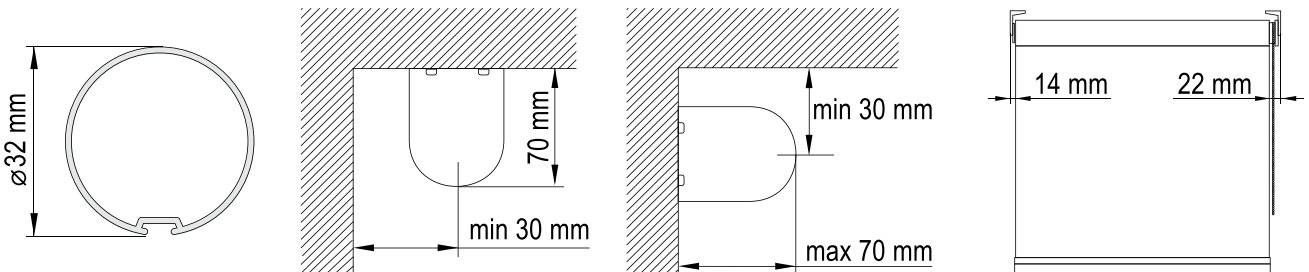

МАСТЕР P 3230

Рулонная штора с управлением от цепочки

Стандартная высота цепочки управления			
170 см			
Ширина системы		Высота системы, max	Площадь ткани, max
min	max		
25 см	250 см	280 см	6 кв. м

Цвет цепочки — белый (пластик), хром, золото.
 Цвет кронштейнов и заглушек — белый.
 Цвет нижнего отвеса — белый.

* Для штор с двойным (открытым) отвесом максимальная ширина — 160 см.

МАСТЕР P 3830

Рулонная штора с управлением от цепочки

Стандартная высота цепочки управления			
170 см			
Ширина системы		Высота системы, max	Площадь ткани, max
min	max		
25 см	200 см	300 см	6 кв. м

Цвет цепочки — белый (пластик), хром, золото.
 Цвет кронштейнов и заглушек — белый.
 Цвет нижнего отвеса — белый.

* Для штор с двойным (открытым) отвесом максимальная ширина — 160 см.