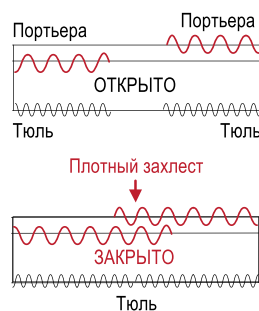

КАРНИЗЫ ДЛЯ ШТОР С РУЧНЫМ УПРАВЛЕНИЕМ

МАСТЕР 085С-1, 085Р-1

Используется для тяжелого веса штор, трехрядный

МАСТЕР 085С-1		МАСТЕР 085Р-1
Цвет профиля	Цвет комплектующих	Длина карниза (max)
белый (085-1)	белый	6 м

Белый RAL 9016

Чертеж профиля

Варианты изгиба

Данный вид карниза изгибу не подлежит

Монтаж карниза

Схема раздвижения штор

L кронштейна	X
100 мм	110 мм
150 мм	160 мм
200 мм	210 мм
250 мм	260 мм
300 мм	310 мм