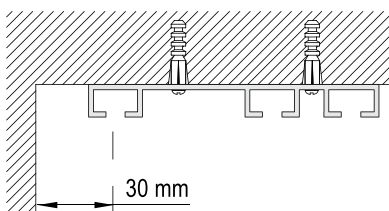

КАРНИЗЫ ДЛЯ ШТОР С РУЧНЫМ УПРАВЛЕНИЕМ

МАСТЕР 085С-1, 085Р-1

Используется для тяжелого веса штор, трехрядный

МАСТЕР 085С-1		МАСТЕР 085Р-1
Цвет профиля	Цвет комплектующих	Длина карниза (max)
белый (085-1)	белый	6 м

Белый RAL 9016

Чертеж профиля

Варианты изгиба

Данный вид карниза изгибу не подлежит

Монтаж карниза

Схема раздвижения штор

L кронштейна	X
100 мм	110 мм
150 мм	160 мм
200 мм	210 мм
250 мм	260 мм
300 мм	310 мм

Весовая нагрузка *

- 085С-1 с бегунками скольжения
- 085Р-1 с роликовыми бегунками

* при потолочном креплении с шагом 50-70 см