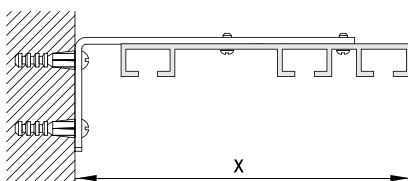

КАРНИЗЫ ДЛЯ ШТОР С РУЧНЫМ УПРАВЛЕНИЕМ

МАСТЕР 085С-1, 085Р-1

Используется для тяжелого веса штор, трехрядный

МАСТЕР 085С-1		МАСТЕР 085Р-1
Цвет профиля	Цвет комплектующих	Длина карниза (max)
белый (085-1)	белый	6 м

Белый RAL 9016

Чертеж профиля

Варианты изгиба

Данный вид карниза изгибу не подлежит

Монтаж карниза

Схема раздвижения штор

L кронштейна	X
100 мм	110 мм
150 мм	160 мм
200 мм	210 мм
250 мм	260 мм
300 мм	310 мм

Весовая нагрузка *

- 085С-1 с бегунками скольжения
- 085Р-1 с роликовыми бегунками

* при потолочном креплении с шагом 50-70 см