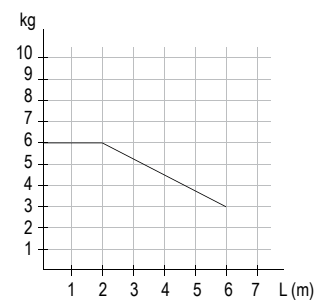

КАРНИЗЫ ДЛЯ ШТОР С РУЧНЫМ УПРАВЛЕНИЕМ

МАСТЕР 085С-1, 085Р-1

Используется для тяжелого веса штор, трехрядный

МАСТЕР 085С-1		МАСТЕР 085Р-1
Цвет профиля	Цвет комплектующих	Длина карниза (max)
белый (085-1)	белый	6 м

Белый RAL 9016

Чертеж профиля

Варианты изгиба

Данный вид карниза изгибу не подлежит

Монтаж карниза

Схема раздвижения штор

L кронштейна	X
100 мм	110 мм
150 мм	160 мм
200 мм	210 мм
250 мм	260 мм
300 мм	310 мм

Весовая нагрузка *

- 085С-1 с бегунками скольжения
- 085Р-1 с роликовыми бегунками

* при потолочном креплении с шагом 50-70 см