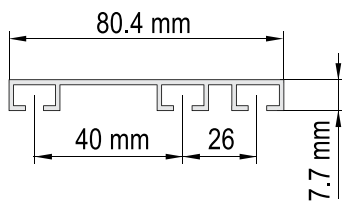

КАРНИЗЫ ДЛЯ ШТОР С РУЧНЫМ УПРАВЛЕНИЕМ

МАСТЕР 085С-1, 085Р-1

Используется для тяжелого веса штор, трехрядный

МАСТЕР 085С-1		МАСТЕР 085Р-1
Цвет профиля	Цвет комплектующих	Длина карниза (max)
белый (085-1)	белый	6 м

Белый RAL 9016

Чертеж профиля

Варианты изгиба

Данный вид карниза изгибу не подлежит

Монтаж карниза

Схема раздвижения штор

L кронштейна	X
100 мм	110 мм
150 мм	160 мм
200 мм	210 мм
250 мм	260 мм
300 мм	310 мм