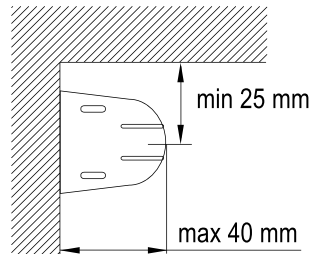

МАСТЕР P 1720

Рулонная штора в кассете с управлением от цепочки

Стандартная высота цепочки управления			
170 см			
Ширина системы		Высота системы, max	Площадь ткани, max
min	max		
25 см	160 см	200 см	3 кв. м

Цвет цепочки — белый, коричневый.

Цвет кронштейнов — белый, коричневый.

Цвет нижнего отвеса — белый, коричневый или обернутый в ткань.

Возможные варианты исполнения:

P 1720 с крепежом для сверления оконной рамы