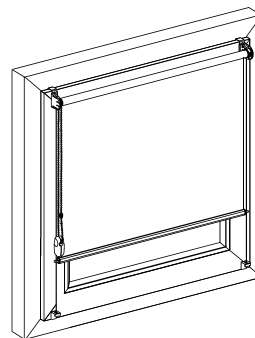

МАСТЕР P 1720

Рулонная штора в кассете с управлением от цепочки

Стандартная высота цепочки управления			
170 см			
Ширина системы		Высота системы, max	Площадь ткани, max
min	max		
25 см	160 см	200 см	3 кв. м

Цвет цепочки — белый, коричневый.

Цвет кронштейнов — белый, коричневый.

Цвет нижнего отвеса — белый, коричневый или обернутый в ткань.

Возможные варианты исполнения:

P 1720 с крепежом для сверления оконной рамы

P 1722 с навесным крепежом без сверления оконной рамы

Монтаж с направляющими тросами

Монтаж с фиксацией нижнего отвеса на магнитах