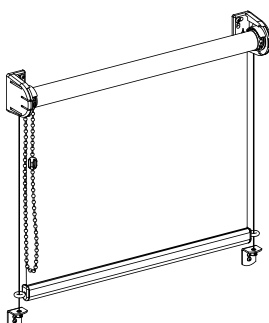

МАСТЕР P 1720

Рулонная штора в кассете с управлением от цепочки

Стандартная высота цепочки управления			
170 см			
Ширина системы		Высота системы, max	Площадь ткани, max
min	max		
25 см	160 см	200 см	3 кв. м

Цвет цепочки — белый, коричневый.

Цвет кронштейнов — белый, коричневый.

Цвет нижнего отвеса — белый, коричневый или обернутый в ткань.

Возможные варианты исполнения:

P 1720 с крепежом для сверления оконной рамы

P 1722 с навесным крепежом без сверления оконной рамы

Монтаж с направляющими тросами

Монтаж с фиксацией нижнего отвеса на магнитах