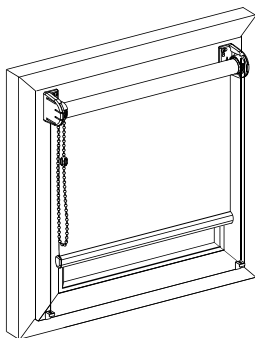

МАСТЕР P 1720

Рулонная штора в кассете с управлением от цепочки

Стандартная высота цепочки управления			
170 см			
Ширина системы		Высота системы, max	Площадь ткани, max
min	max		
25 см	160 см	200 см	3 кв. м

Цвет цепочки — белый, коричневый.

Цвет кронштейнов — белый, коричневый.

Цвет нижнего отвеса — белый, коричневый или обернутый в ткань.

Возможные варианты исполнения:

P 1720 с крепежом для сверления оконной рамы

P 1722 с навесным крепежом без сверления оконной рамы

Монтаж с направляющими тросами

Монтаж с фиксацией нижнего отвеса на магнитах