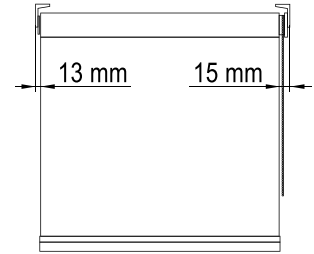

МАСТЕР P 1720

Рулонная штора в кассете с управлением от цепочки

Стандартная высота цепочки управления			
170 см			
Ширина системы		Высота системы, max	Площадь ткани, max
min	max		
25 см	160 см	200 см	3 кв. м

Цвет цепочки — белый, коричневый.

Цвет кронштейнов — белый, коричневый.

Цвет нижнего отвеса — белый, коричневый или обернутый в ткань.

Возможные варианты исполнения: