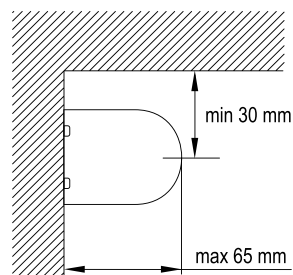

Монтаж карниза