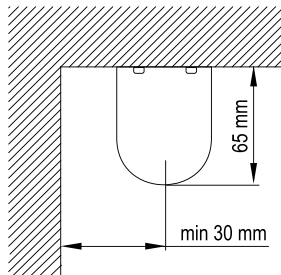

Монтаж карниза