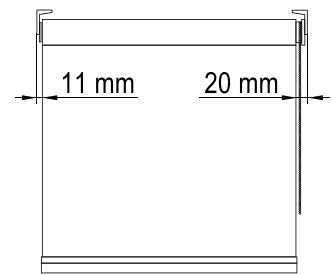

Монтаж карниза