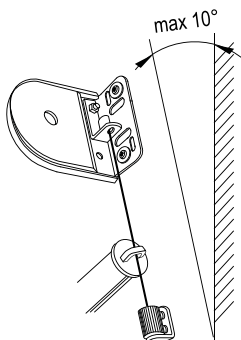

МАСТЕР Р 3220

Рулонная штора в с управлением от цепочки

Стандартная высота цепочки управления			
170 см			
Ширина системы		Высота системы, max	Площадь ткани, max
min	max		
25 см	250 см	280 см	6 кв. м

Цвет цепочки — белый (пластик), хром, бронза.

Цвет кронштейнов и заглушек — белый.

Цвет нижнего отвеса — белый или обернутый в ткань.

Монтаж карниза

Монтаж на троссах под наклоном.

Монтаж на планке