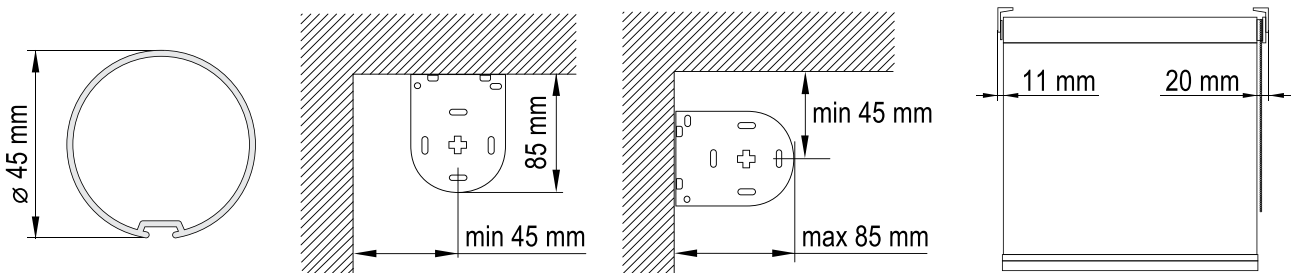

МАСТЕР Р 4520

Рулонная штора в с управлением от цепочки

Стандартная высота цепочки управления			
170 см			
Ширина системы		Высота системы, max	Площадь ткани, max
min	max		
25 см	350 см	400 см	10 кв. м

Цвет цепочки — белый (пластик), хром, бронза.

Цвет кронштейнов и заглушек — белый.

Цвет нижнего отвеса — белый (20 см) или обернутый в ткань.

Монтаж карниза

Монтаж на тросах под наклоном.